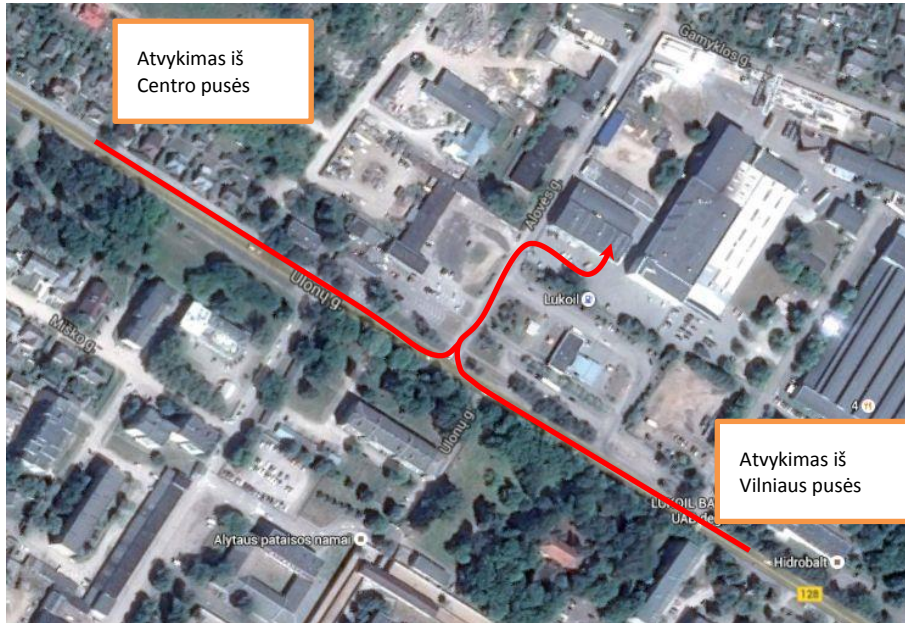

## Ralis „Alytus-Suwalki 2016“

Administracinė ir techninė komisija:

Penktadienis 2016 05 13, Vieta: UAB „AUTODETA“, Ulonų g. 33, Alytus,  
54°23'07.2"N 24°03'00.4"E Laikas:18:00– 19:00

Šeštadienis 2016 05 14, Vieta: Alytaus sporto ir rekreacijos centras, Naujoji 52, Alytus  
54°24'12.9"N 24°01'22.6"E Laikas: 7:00– 9:00